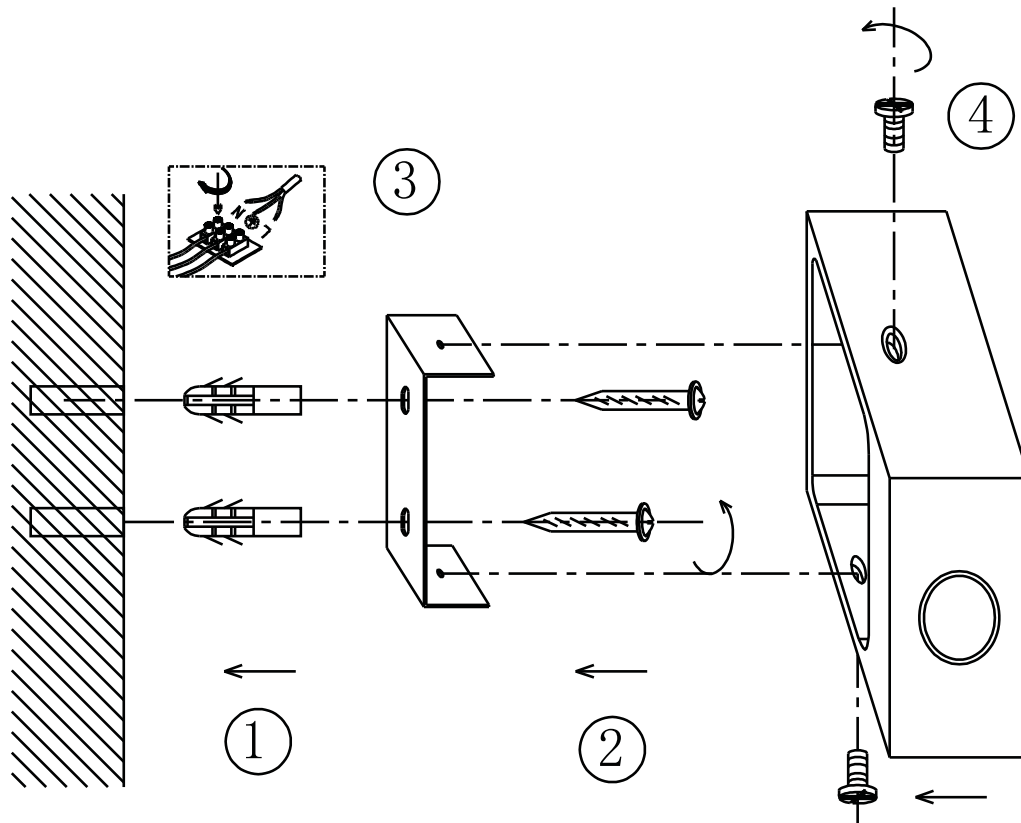

GLOBO

LIGHTING

www.globo-lighting.com

7600

GLOBO Handels GmbH
St.Peter 38
A-9184 St.Jakob/Rosental

DE**Lichtquelle:**

Die Lichtquelle ist nicht tauschbar, weil sie konstruktionsbedingt fest mit dem umgebenden Produkt verbunden ist.