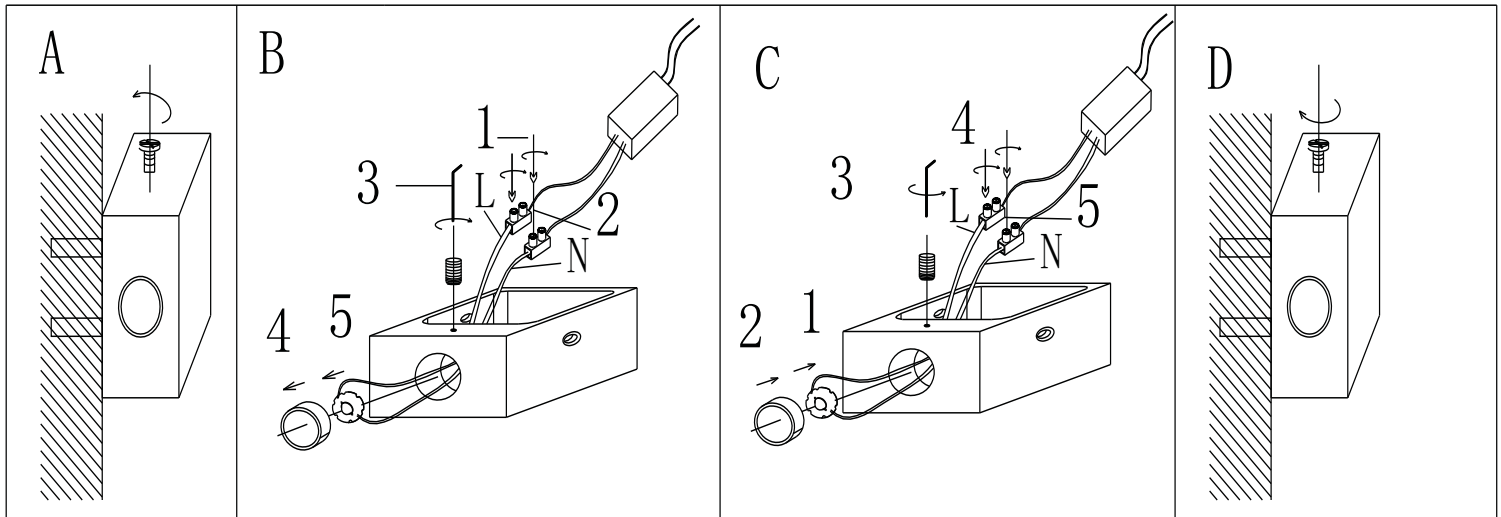

GLOBO

LIGHTING

www.globo-lighting.com

7600

GLOBO Handels GmbH
St.Peter 38
A-9184 St.Jakob/Rosental

DE**Lichtquelle:**

Die Lichtquelle ist nicht tauschbar, weil sie konstruktionsbedingt fest mit dem umgebenden Produkt verbunden ist.